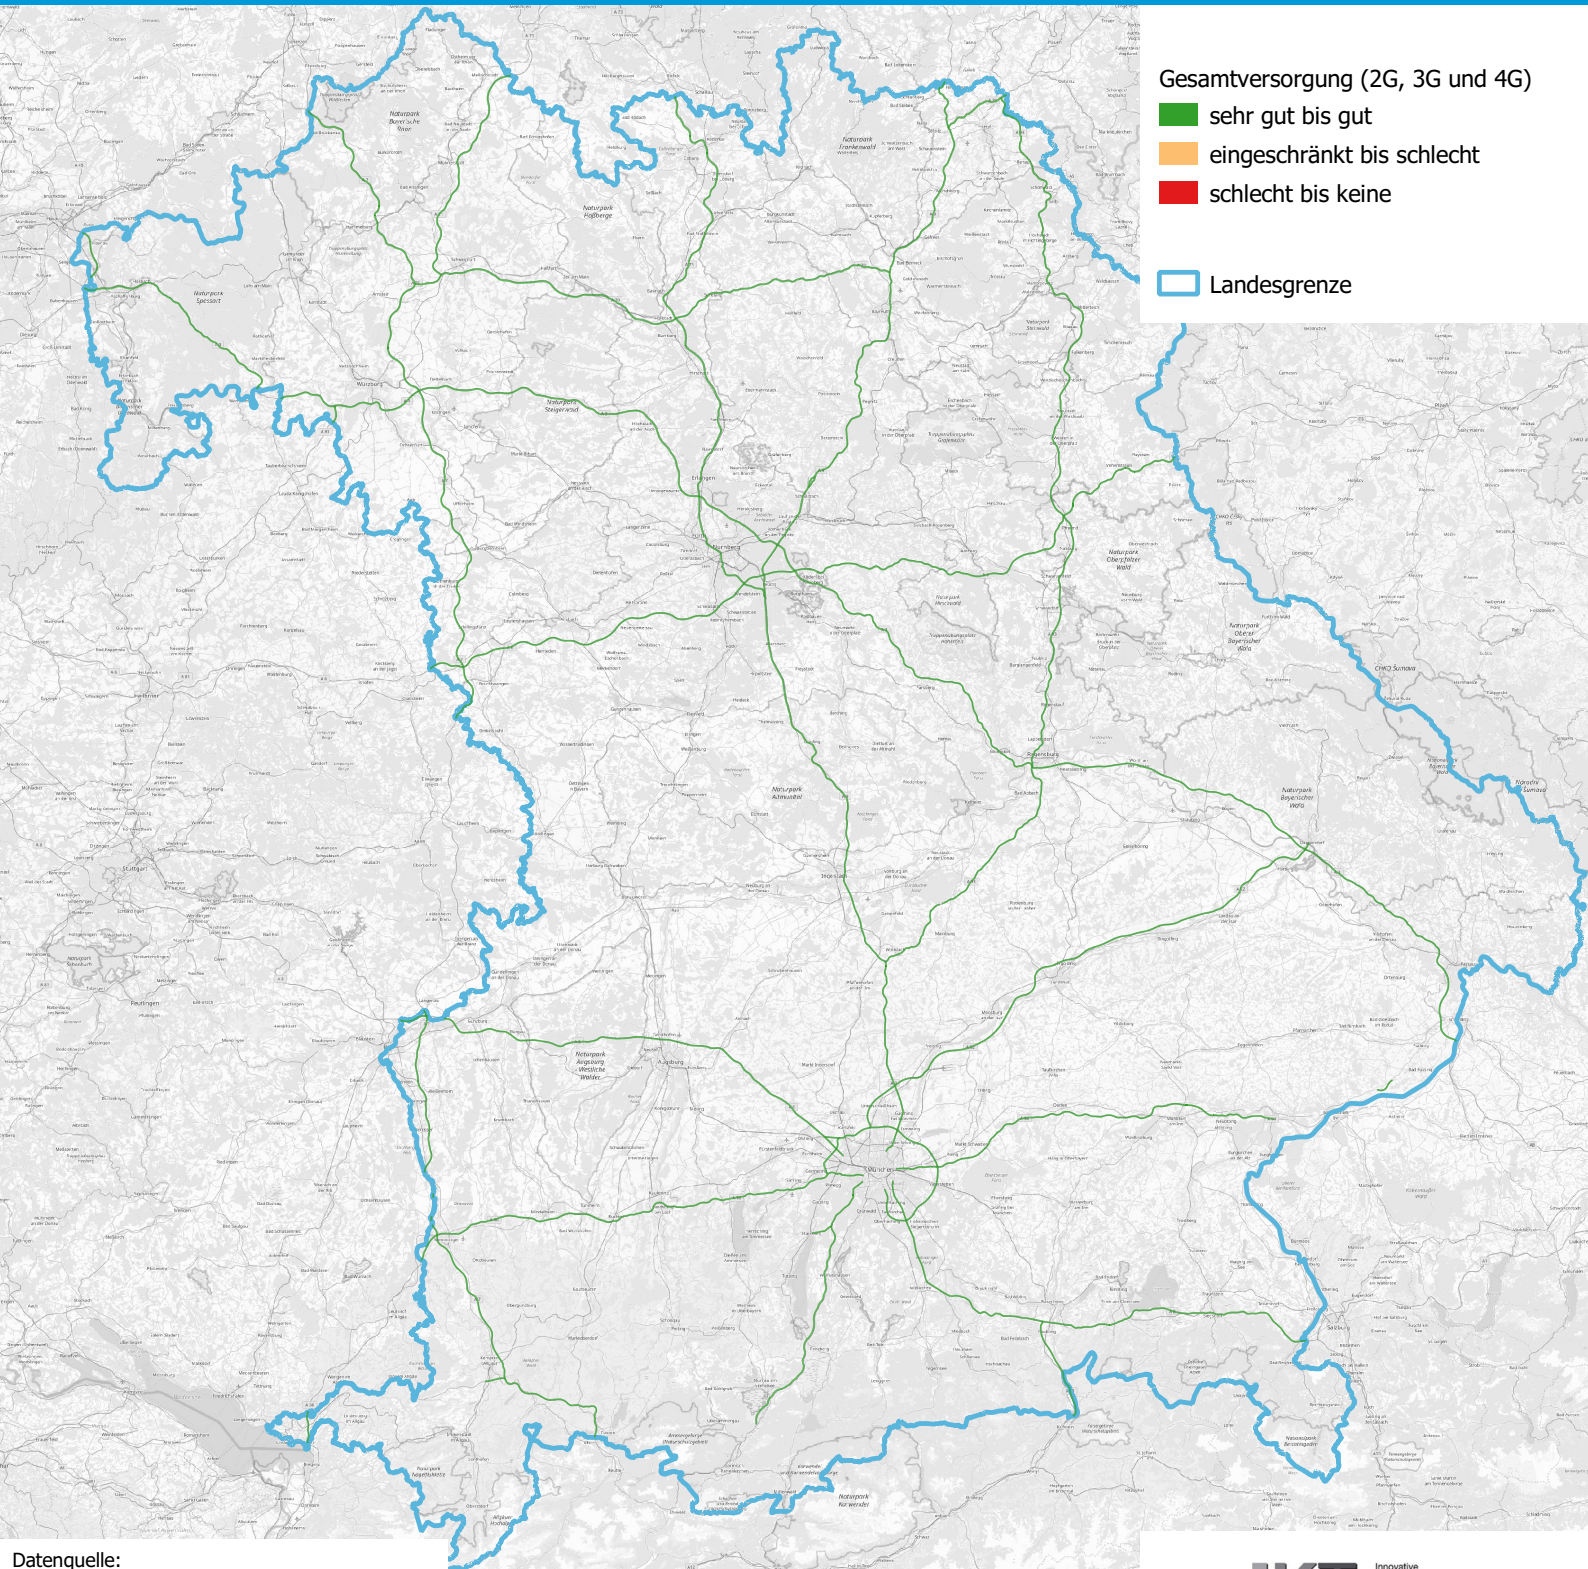

2G, 3G, 4G Mobilfunkversorgung der Autobahnen in Bayern (Outdoor) durch Telekom

Datenquelle:
Erhebungen durch IK-T 09/10.2019
Messsystem Rohde und Schwarz

Geobasisdaten:
(c) Bayerische Vermessungsverwaltung 2019
OSM OpenStreetMap

IK-T Innovative
Kommunikations-
Technologien

0 29000 58000 87000 m